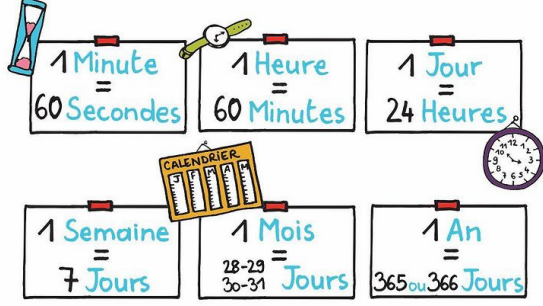

ATELIER DE MESURES

J'apprends à convertir des mesures de durée (1)

Consigne

Relie les durées égales.

Aide

(LEÇON M6)

3 h 15 min	435 s
2 h 45 min	83 min
54 min	2 400 s
1 h	277 min
7 min 15 s	195 min
1 h 23 min	205 min
40 min	3 240 s
4 h 37 min	3 600 s